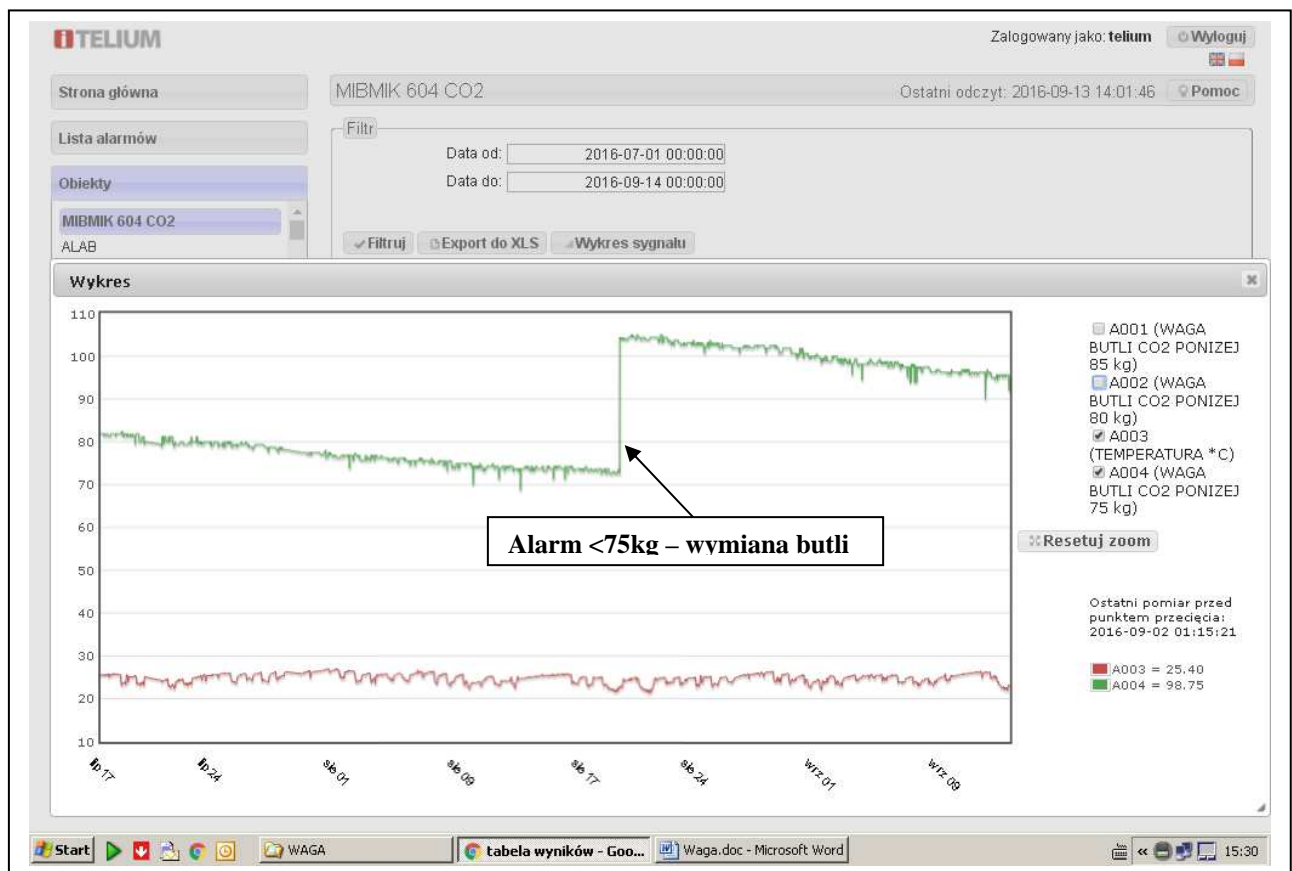

**WAGA BUTLI Z GAZEM TECHNICZNYM PRZYSTOSOWANA DO PRACY W SYSTEMIE iTelemtria\_Telium.**

Odczyt wagi dostępny on-line z dowolnego komputera przez typową przeglądarkę internetową.

O potrzebie wymiany butli system powiadamia dodatkowo przez wysyłanie sms do odpowiednich osób.

Wykres pomiaru wagi butli z gazem technicznym z systemu iTelemtria.

**Zdjęcie z instalacji w jednym z Instytutów Biotechnologicznych. Waga dla butli dostarczającej CO<sub>2</sub> do inkubatora.**